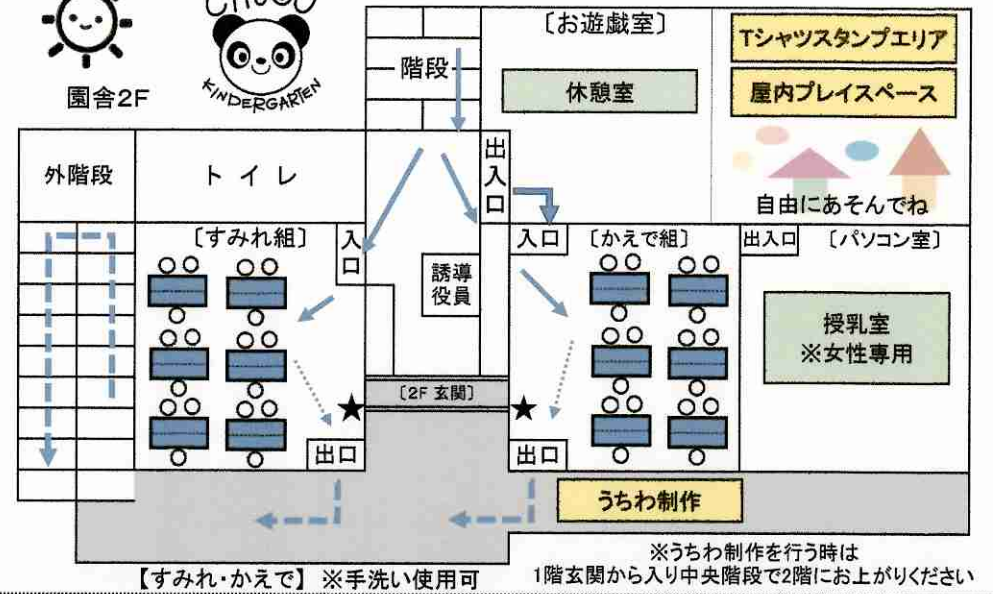

※手洗い使用可

水道

★受付

宝さがし

★スタンプが全部おせたら
総合受付にいこう！

【母の会役員】
総合受付

サッカーゴール

★スタンプ台

ゲームが終わったら忘れずに
スタンプを押してね

※順路は一方通行でおねがいします

これからゲーム・制作をやる人

ゲーム・制作が終わった人

バンターランド
※使用禁止

晴れの日

園舎2F

本堂

※立入禁止

お地藏様

やぐら

iiiiiiiiii

水しやてき

★受付

的

砂場

※使用禁止

遊具

※使用禁止

門

池