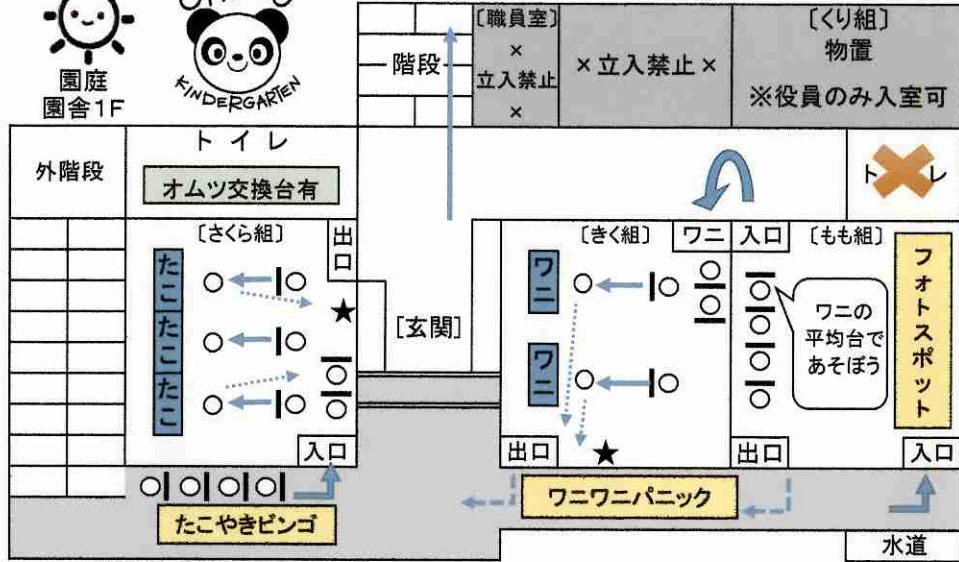

屋内プレイスペース

あそび方はきみ次第！自由にあそぼう！

Tシャツスタンプ

思い出が詰まった世界に1つだけのTシャツを作ろう！

フォトスペース

2種類のフォトスポットを用意！家族やお友達と写真を撮ろう！

晴れの日

園庭
園舎1F

※手洗い使用可

水道

★受付

宝さがし

★スタンプが全部おせたら
総合受付にいこう！

【母の会役員】
総合受付

サッカーゴール

★スタンプ台