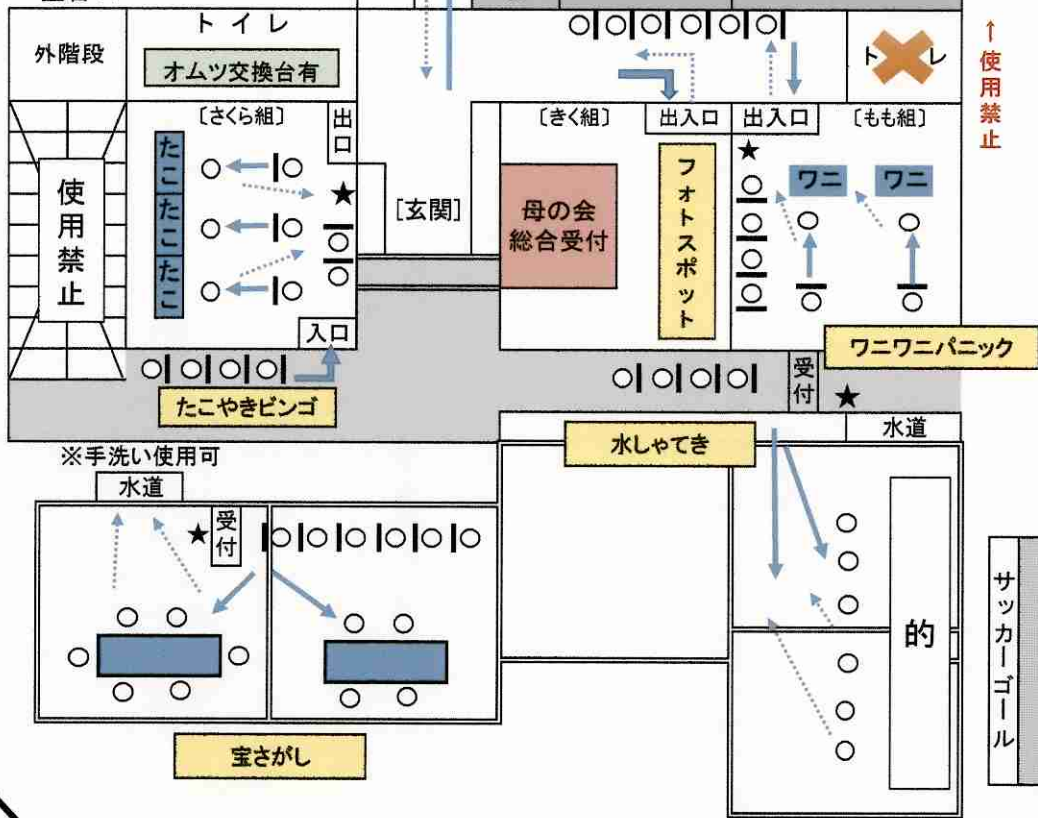

母の会より模擬店グッズを受け取りスタート

もちもの

- すいとう
- くつをいれる袋
- パンダ通信 みたまま祭り号 (このおたより)
- 必要な方は上履き、スリッパ
- 絵本バッグ

※ 盆踊りの服装、持ち物は園からの便りをご覧ください。

雨の日

園庭
園舎1F

★スタンプ台

ゲームが終わったら忘れずにスタンプを押してね

総合受付

★スタンプが全部おせたら総合受付に行こう！

※順路は一方通行でおねがいします

これからゲーム・制作をやるひと

ゲーム・制作がおわったひと

パンダーランド
※使用禁止

宝さがし

砂の中から宝をたくさん見つけだせ！

※手洗い使用可

水道

★受付

宝さがし

★スタンプが全部おせたら
総合受付にいこう！

【母の会役員】
総合受付

サッカーゴール

★スタンプ台